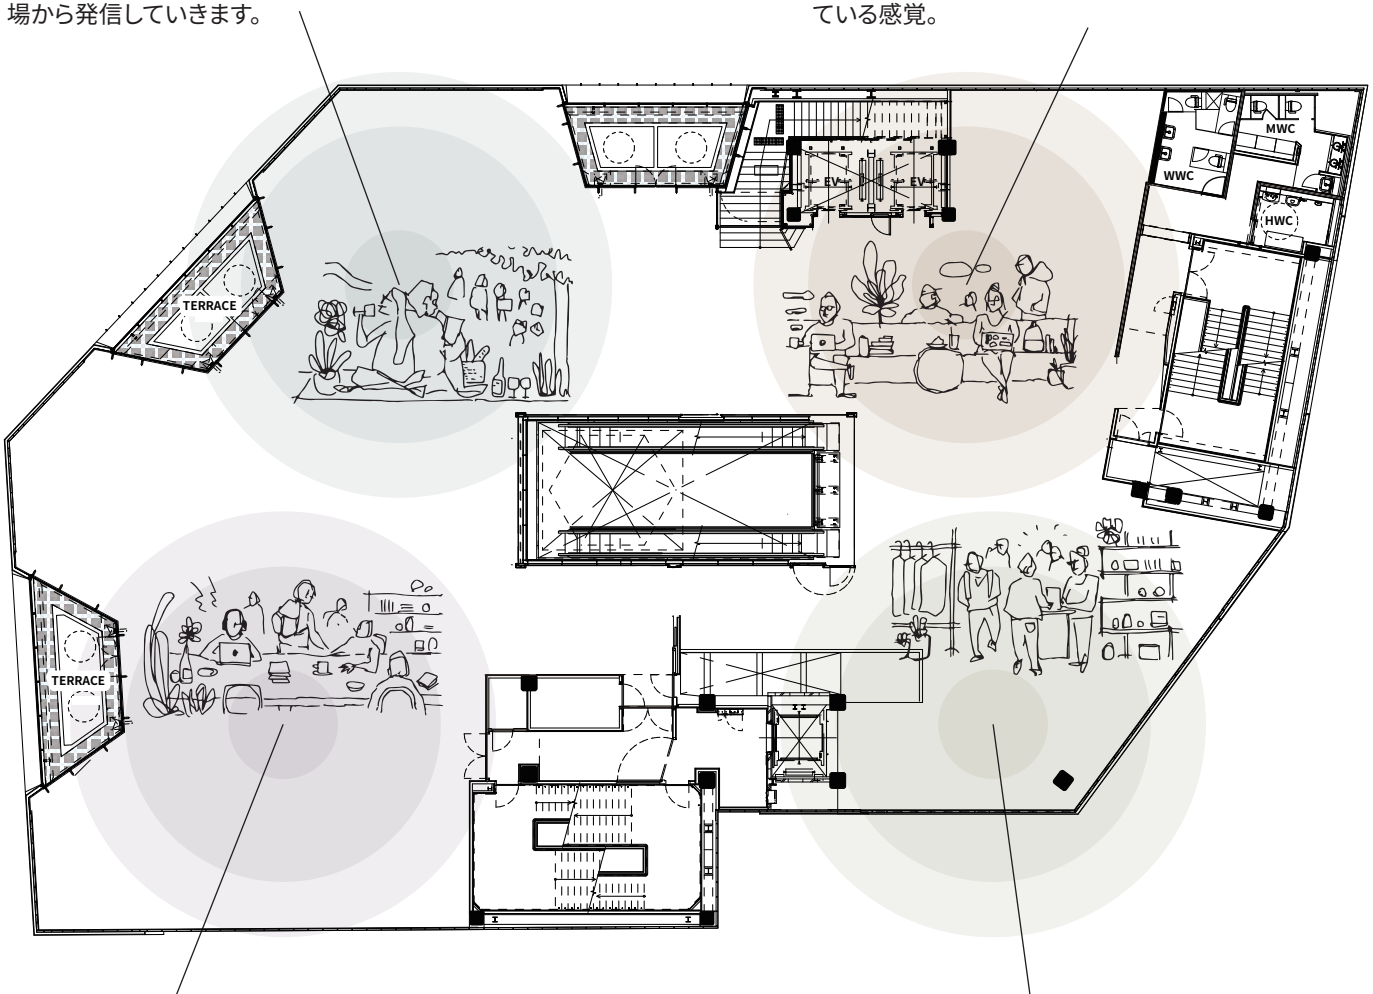

ZONING

ゾーン

アイデンティティのある、ヒト・モノ・コトが集まる場所

SUBSCRIPTION RETAIL / EVENT / POP-UP

5Fラウンジやポップアップスペース、6Fおもはらの森の屋外テラス。様々なカタチで幅広いカルチャーをこの場から発信していきます。

COMMUNITY LOUNGE / CAFE & DINER

ほどよいユルさに包まれたラウンジスペースやテラス。空間の雰囲気とも、周りにいる人とも、自然とつながっている感覚。

RENT

内装投資も高額で契約期間も長い、
わずらわしい賃貸借契約

MEMBERSHIP

メンバー会員になることで、
自分のタイミングで気軽に出店ができるように

2. 期間と場所をフレキシブルに選択できます

LEASE LINE

通路と区画にはっきりと分かれた、
固定されたレイアウト

FREE LAYOUT